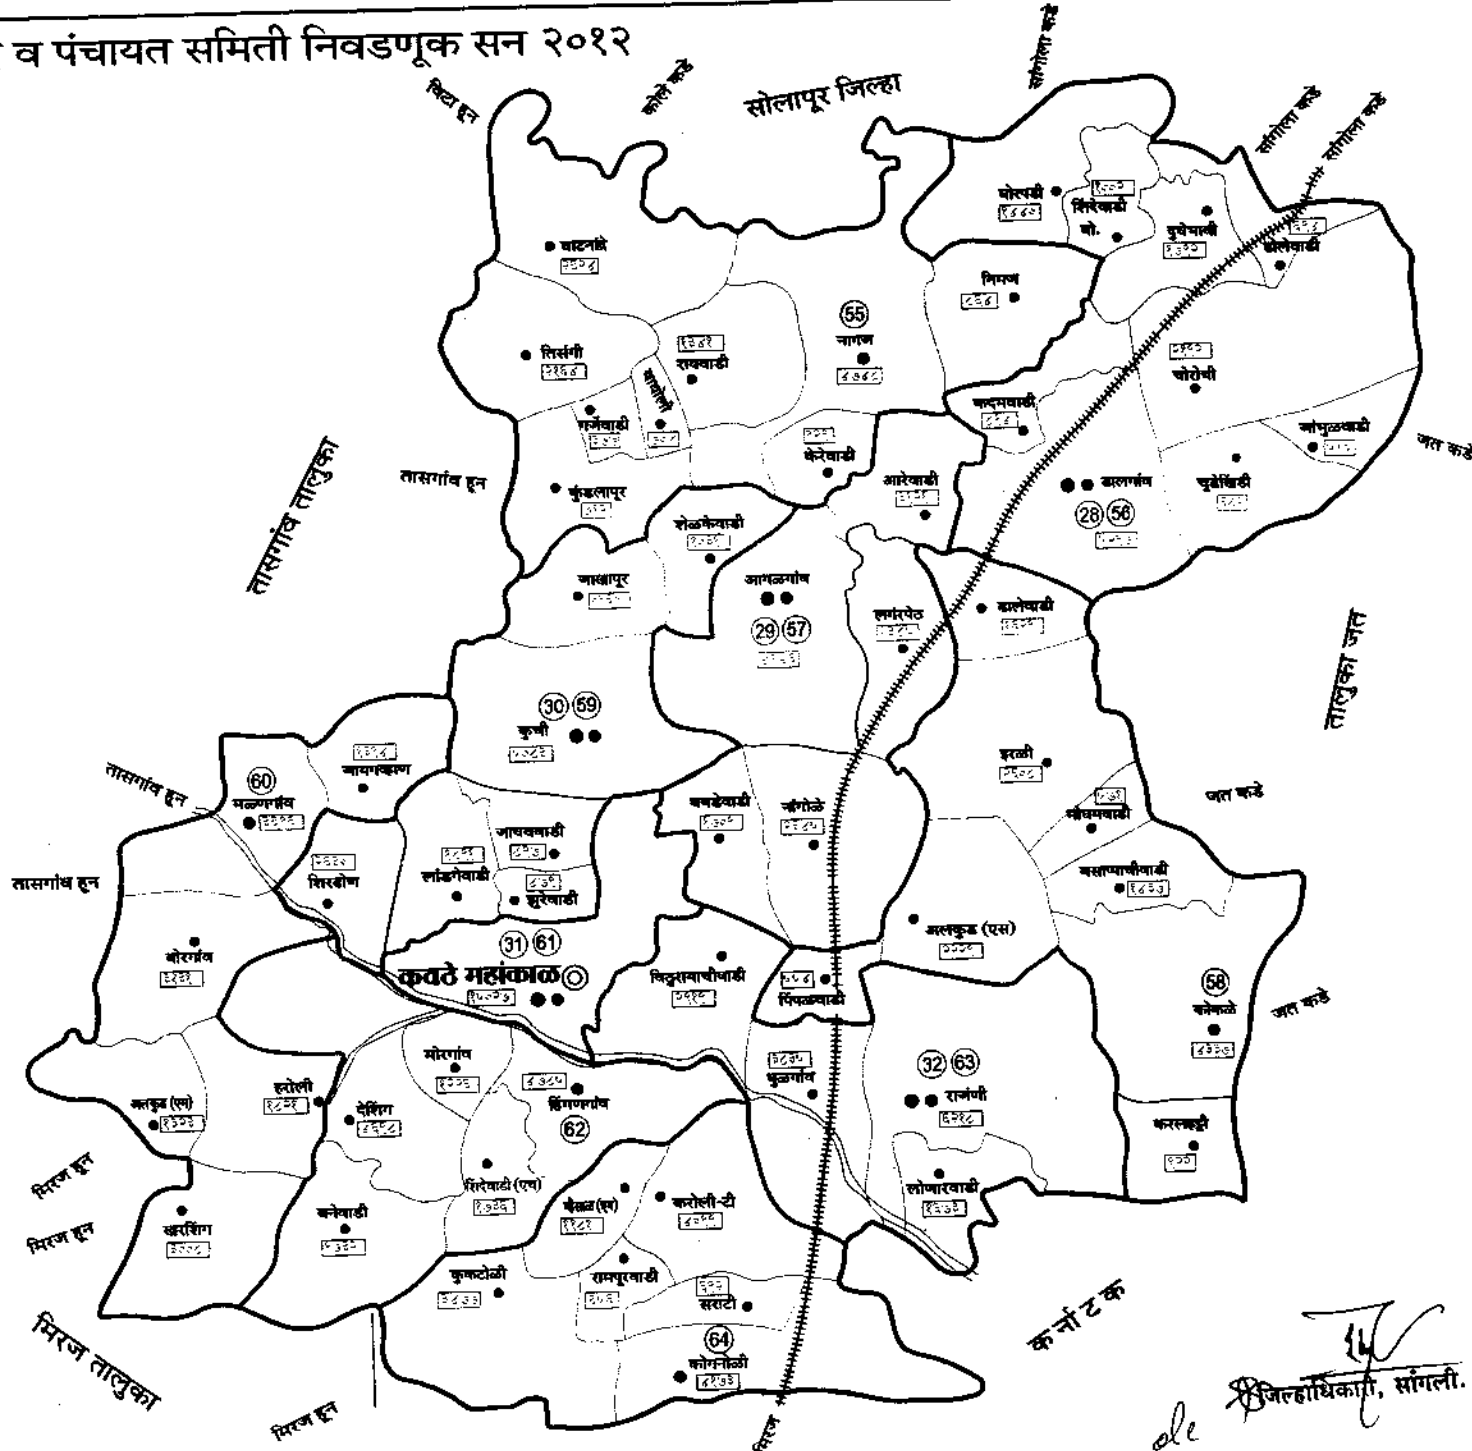

सूची-

तालुका सीमा	— ○ —
निवडणूक विभागाची सीमा	— ○ —
निर्वाचक गणाची सीमा	—) —
निवडणूक विभागाचे गांव	— • —
निर्वाचक गणाचे गांव	— • —
शोकसंख्या	— □ —
पं.स. मध्ये समाविष्ट नसलेले (राहरी) क्षेत्र	— ○ —
ग्रामपंचायत	— • —
महसुली गांवे, वाड्या व चवत्या	— • —
नदी	— — —

44
जिल्हाधिकारी, सांगली.

सूची-

तालुका सीमा	- - - - -
निवडणूक विभागाची सीमा	- - - - -
निर्वाचक गणणी सीमा	- - - - -
निवडणूक विभागाचे गांव	- - - - -
निर्वाचक गणाचे गांव	- - - - -
लोकसंख्या	- - - - -
पं.स. मध्ये समाविष्ट नसलेले (सहरी) क्षेत्र	- - - - -
ग्रामपंचायत	- - - - -
महसुली गांवे, याड्या व वस्त्रा	- - - - -
नदी	- - - - -

जिल्हाधिकारी, सांगली.

जिल्हा परिषद व पंचायत समिती निवडणूक सन २०१२

तालुका कडेगांव
जिल्हा सांगली

सांगली जिल्हा

उत्तर
पूर
ना
खा

सूची-

तालुका सीमा	---
निवडणूक विभागाची सीमा	---
निर्वाचक गणाची सीमा	---
निवडणूक विभागाचे गांव	---
निर्वाचक गणाचे गांव	---
लोकसंख्या	---
पं.स. मध्ये समाविष्ट नसलेले (राहरी) क्षेत्र	---
ग्रामपंचायत	---
महसुली गांवे, वाड्या व चरल्या	---
नदी	---

जिल्हाधिकारी, सांगली.

ता. लु. का. प. लु.

सूची-

तालुका सीमा	— 0
निवडणूक विभागाची सीमा	— 0
निर्वाचक गणाची सीमा	— 0
निवडणूक विभागाचे गांव	— •
निर्वाचक गणाचे गांव	— •
लोकसंख्या	— □
पं.स. मध्ये समाविष्ट नसलेले (शहरी) क्षेत्र	— 0
ग्रामपंचायत	— •
महसुली गावे, वाड्या व वस्त्या	— •
नदी	—