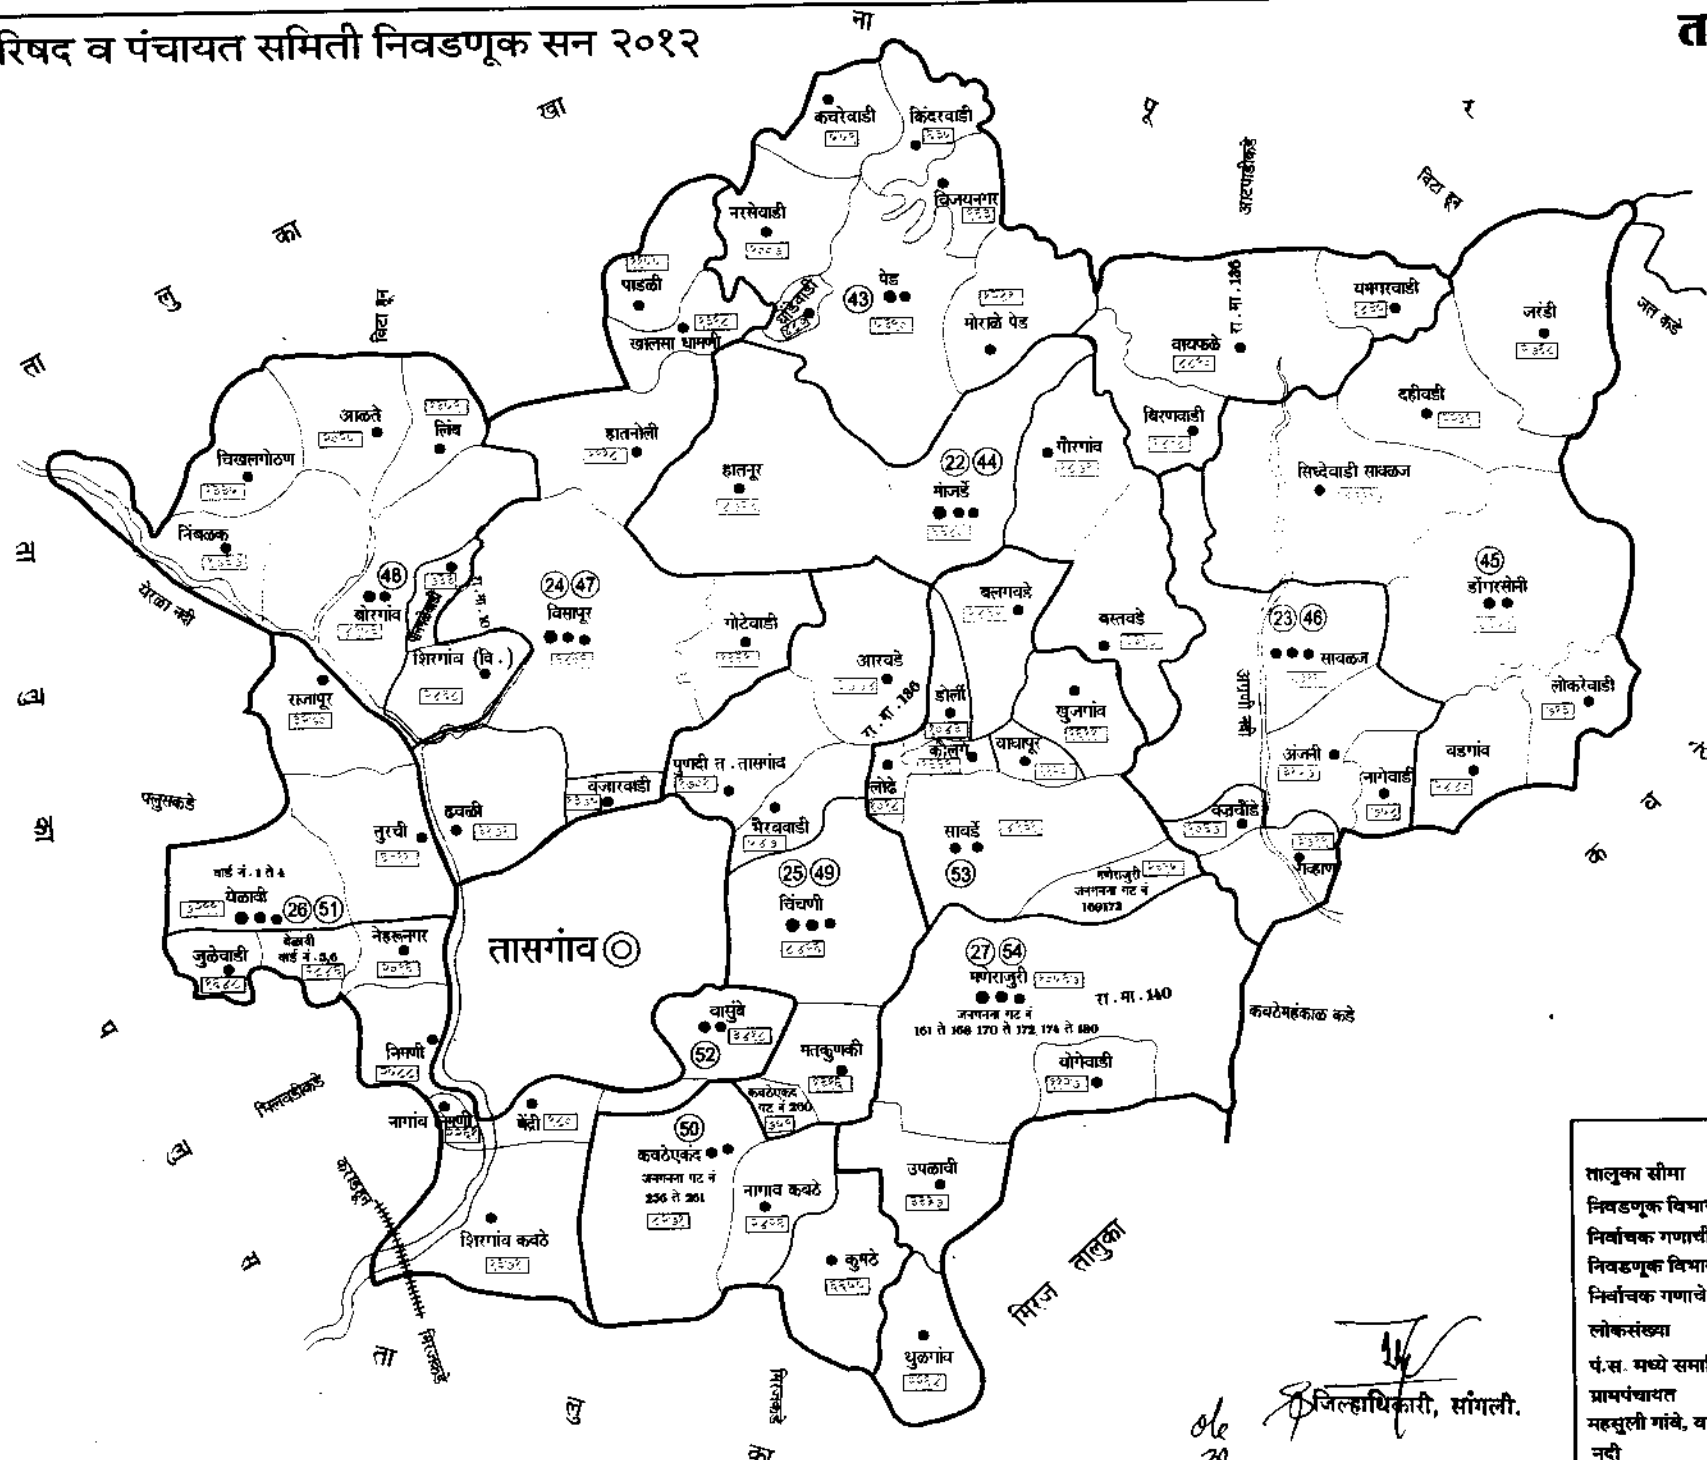

सूची-

तालुका सीमा	— ○ —
निवडणूक विभागाची सीमा	— ○ —
निर्वाचक गणाची सीमा	—) —
निवडणूक विभागाचे गांव	— • —
निर्वाचक गणाचे गांव	— • —
शोकसंख्या	— □ —
पं.स. मध्ये समाविष्ट नसलेले (राहरी) क्षेत्र	— ○ —
ग्रामपंचायत	— • —
महसुली गांवे, वाड्या व चवत्या	— • —
नदी	— — —

जिल्हाधिकारी, सांगली.

सुची-

तालुका सीमा	- - - - -
निवडणूक विभागाची सीमा	- - - - -
निर्वाचक गणाची सीमा	- - - - -
निवडणूक विभागाचे गांव	- - - - -
निर्वाचक गणाचे गांव	- - - - -
लोकसंख्या	- - - - -
पं.स. मध्ये समाविष्ट नसलेले (राहरी) क्षेत्र	- - - - -
ग्रामपंचायत	- - - - -
महसुली गांवे, वाड्या व वस्त्रा	- - - - -
नदी	- - - - -

44
जिल्हाधिकारी, सांगली.

सूची-

तालुका सीमा	- - - - -
निवडणूक विभागाची सीमा	- - - - -
निर्वाचक गणणी सीमा	- - - - -
निवडणूक विभागाचे गांव	- - - - -
निर्वाचक गणाचे गांव	- - - - -
लोकसंख्या	- - - - -
पं.स. मध्ये समाविष्ट नसलेले (सहरी) क्षेत्र	- - - - -
ग्रामपंचायत	- - - - -
महसुली गांवे, याड्या व वस्त्रा	- - - - -
नदी	- - - - -

सुची-

तालुका सीमा	— ○ —
निवडणूक विभागाची सीमा	— ○ —
निर्वाचक गणाची सीमा	—) —
निवडणूक विभागचे गांव	— ● —
निर्वाचक गणाचे गांव	— ● —
लोकसंख्या	— □ —
प.स. मध्ये समाविष्ट नसलेले (शहरी) क्षेत्र	— ○ —
ग्रामपंचायत	— ● —
महसुली गांवे, चाक्रा व वस्त्या	— ○ —
नदी	— — —