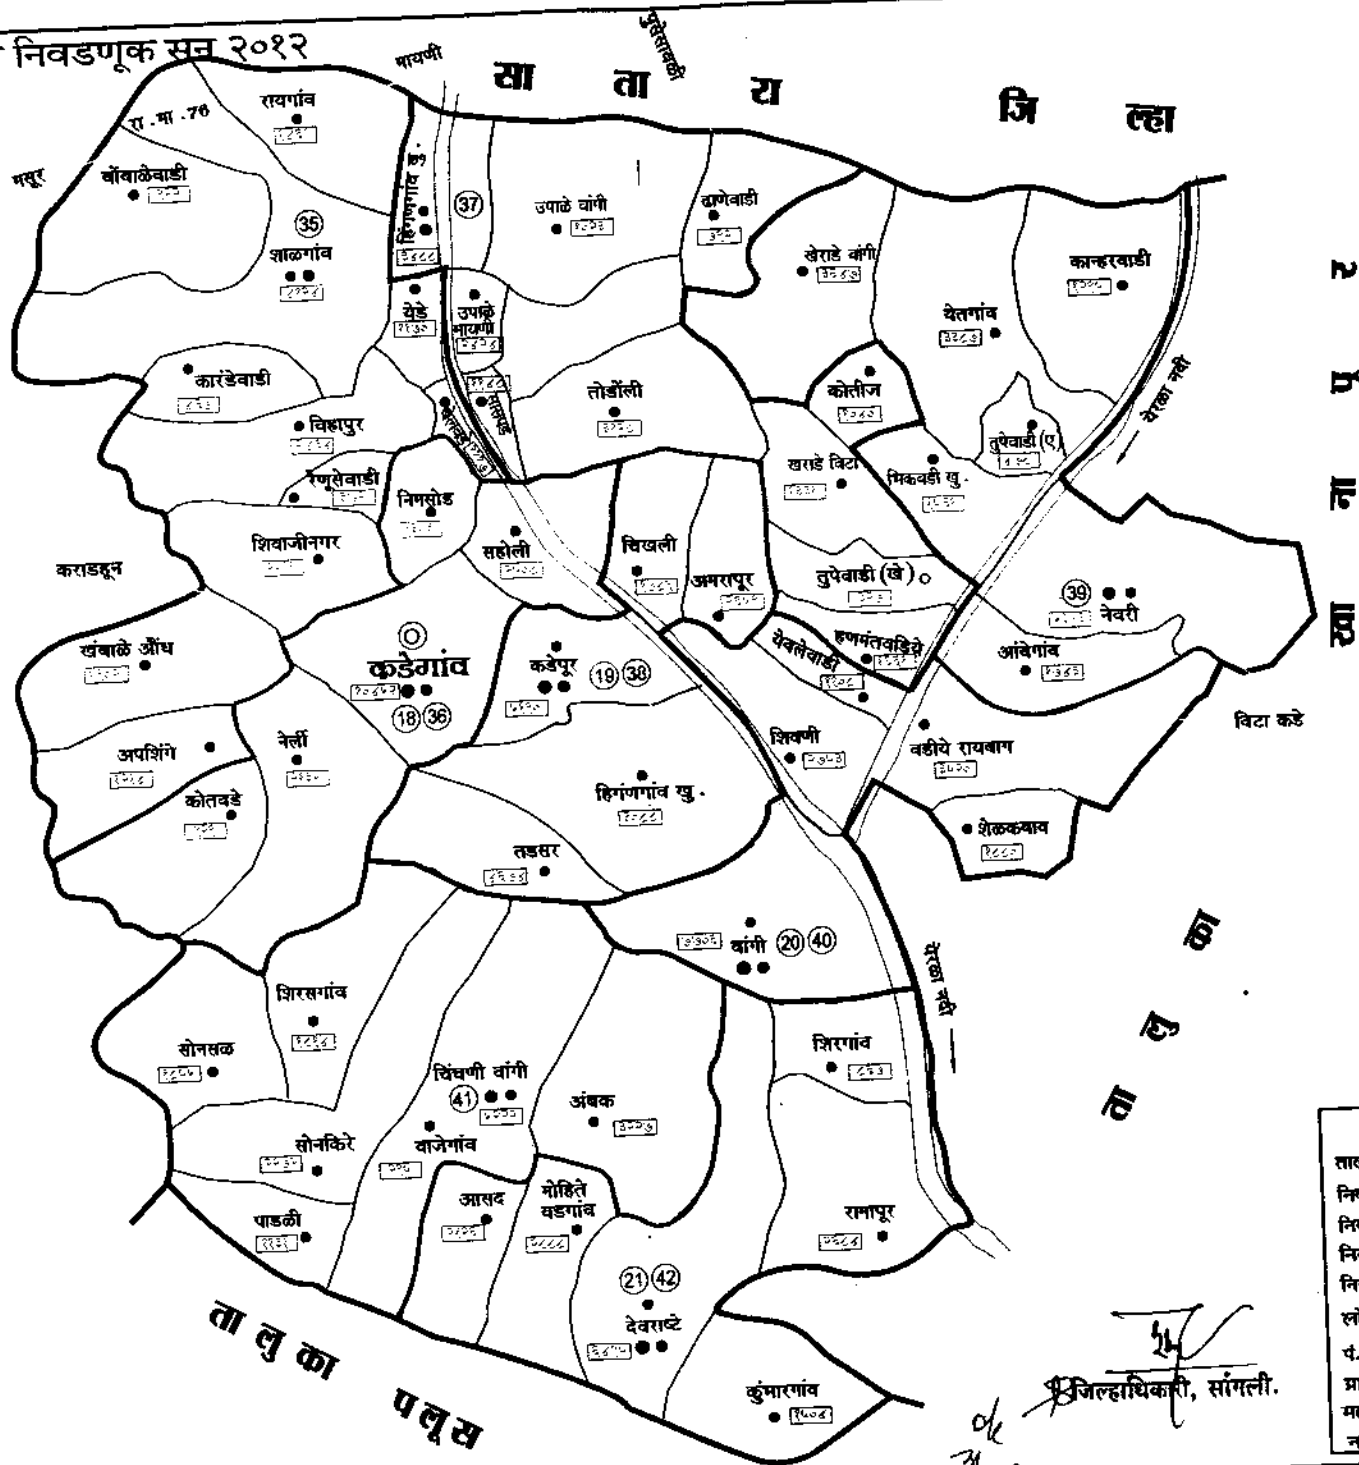

जिल्हा परिषद व पंचायत समिती निवडणूक सन २०१२

तालुका कडेगांव
जिल्हा सांगली

सांगली जिल्हा

उत्तर
पूर
ना
खा

सूची-

तालुका सीमा	---
निवडणूक विभागाची सीमा	---
निर्वाचक गणाची सीमा	---
निवडणूक विभागाचे गांव	---
निर्वाचक गणाचे गांव	---
लोकसंख्या	---
पं.स. मध्ये समाविष्ट नसलेले (राहरी) क्षेत्र	---
ग्रामपंचायत	---
महसुली गांवे, वाड्या व चरल्या	---
नदी	---

जिल्हाधिकारी, सांगली.

ता. लु. का. प. लु.