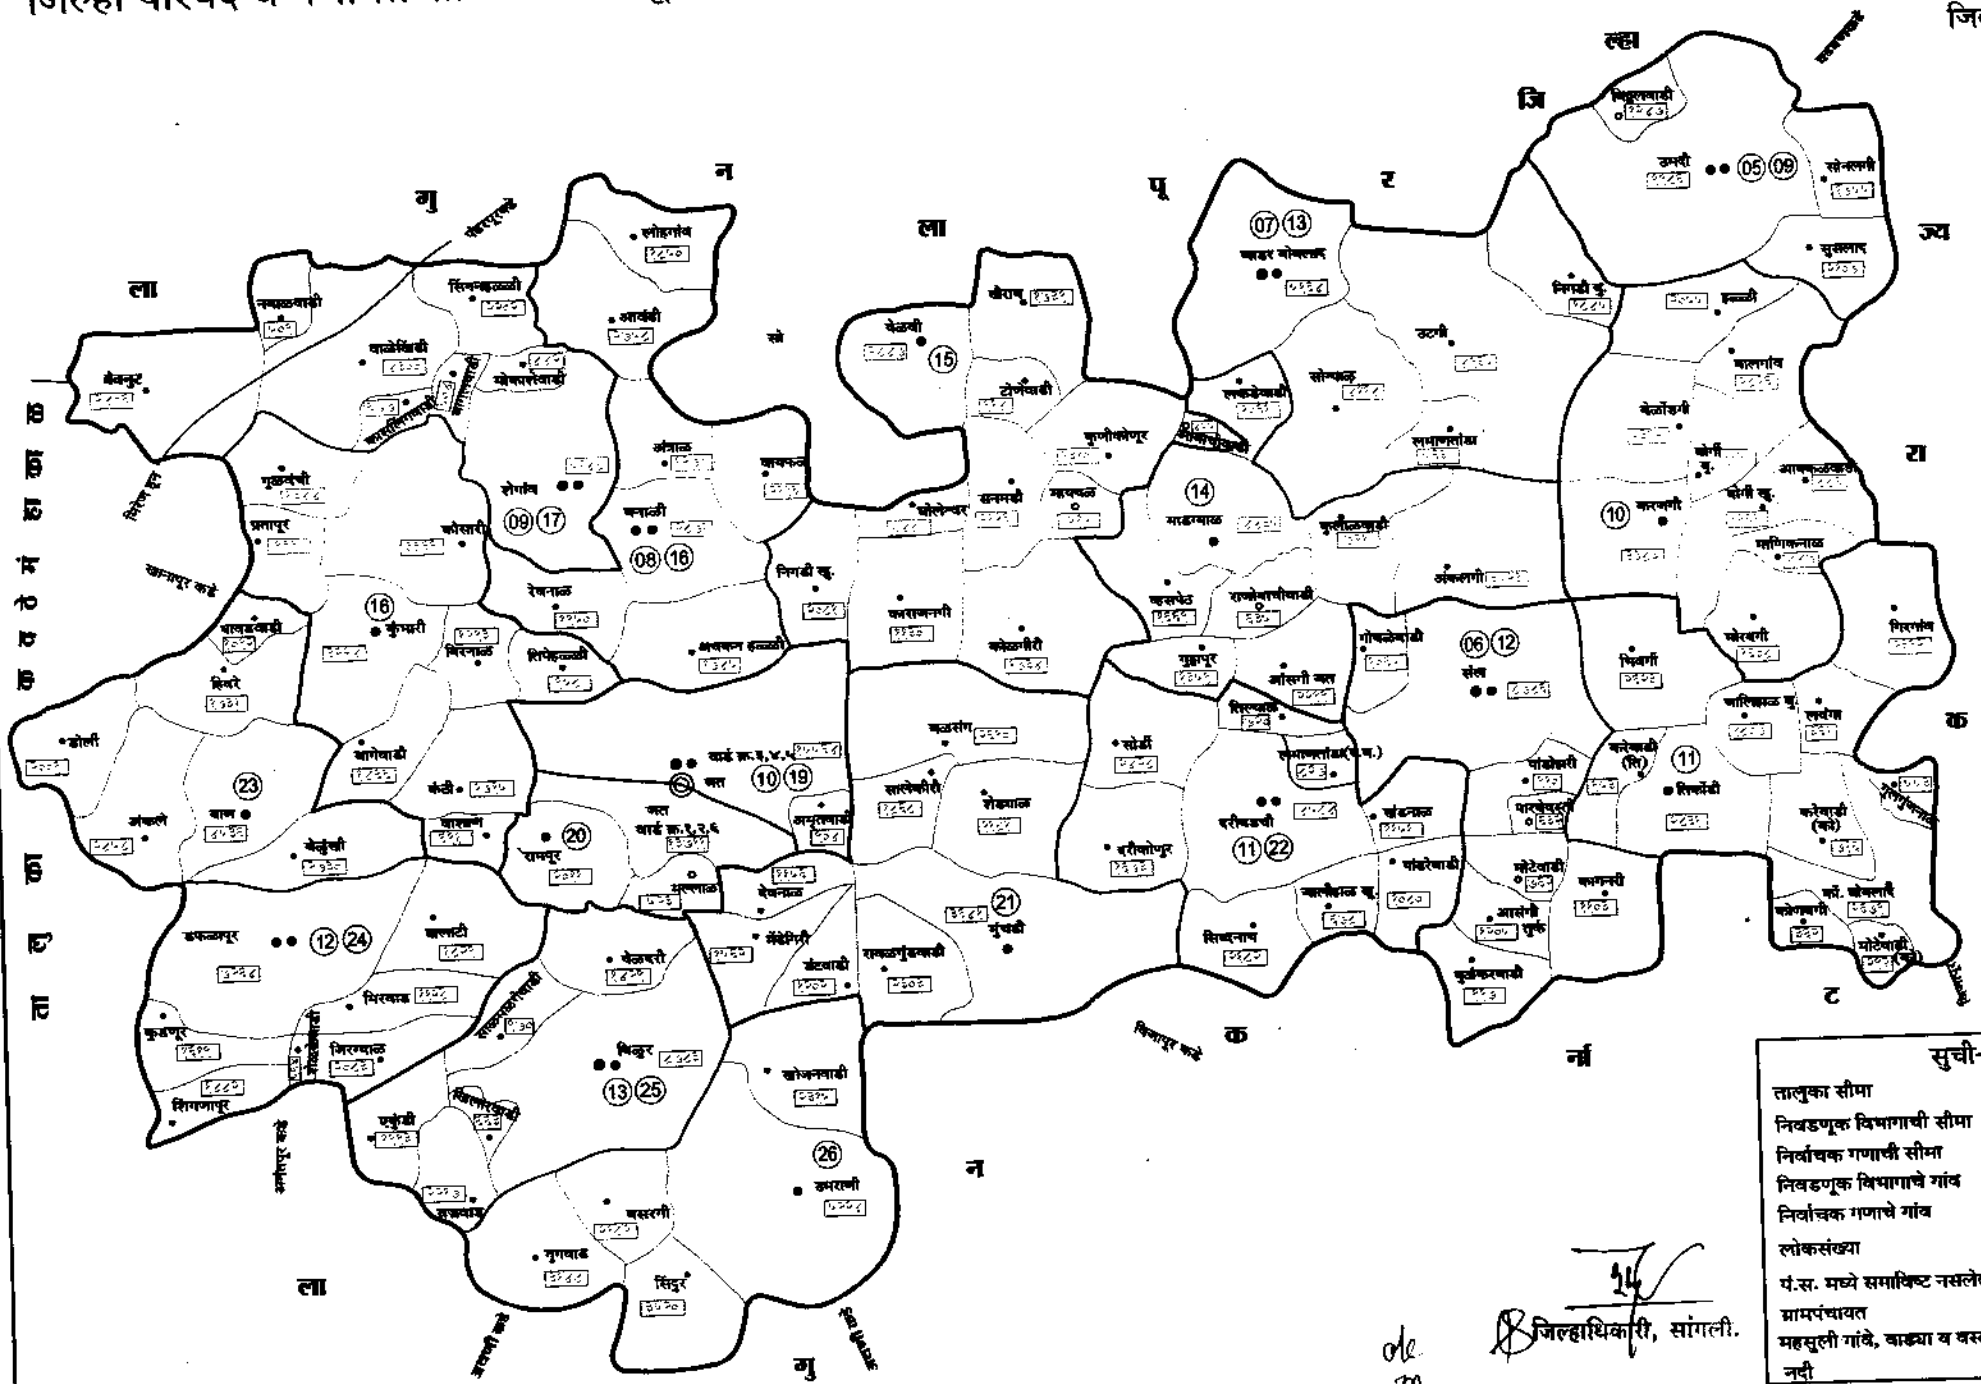

सूची-

तालुका सीमा	— ○ —
निवडणूक विभागाची सीमा	— ○ —
निर्वाचक गणाची सीमा	—) —
निवडणूक विभागाचे गांव	— • —
निर्वाचक गणाचे गांव	— • —
शोकसंख्या	— □ —
पं.स. मध्ये समाविष्ट नसलेले (राहरी) क्षेत्र	— ○ —
ग्रामपंचायत	— • —
महसुली गांवे, वाड्या व चवत्या	— • —
नदी	— — —

जिल्हाधिकारी, सांगली.

सुची-

तालुका सीमा	- - - - -
निवडणूक विभागाची सीमा	- - - - -
निर्वाचक गणाची सीमा	- - - - -
निवडणूक विभागाचे गांव	- - - - -
निर्वाचक गणाचे गांव	- - - - -
लोकसंख्या	- - - - -
पं.स. मध्ये समाविष्ट नसलेले (राहरी) क्षेत्र	- - - - -
ग्रामपंचायत	- - - - -
महसुली गांवे, वाड्या व वस्त्रा	- - - - -
नदी	- - - - -

44
जिल्हाधिकारी, सांगली.

सूची-

तालुका सीमा	- - - - -
निवडणूक विभागाची सीमा	- - - - -
निर्वाचक गणणी सीमा	- - - - -
निवडणूक विभागाचे गांव	- - - - -
निर्वाचक गणाचे गांव	- - - - -
लोकसंख्या	- - - - -
पं.स. मध्ये समाविष्ट नसलेले (सहरी) क्षेत्र	- - - - -
ग्रामपंचायत	- - - - -
महसुली गांवे, याड्या व वस्त्रा	- - - - -
नदी	- - - - -

जिल्हाधिकारी, सांगली.

ता. लु. का. प. लु.

सूची-

तालुका सीमा	— 0
निवडणूक विभागाची सीमा	— 0
निर्वाचक गणाची सीमा	— 0
निवडणूक विभागाचे गांव	— •
निर्वाचक गणाचे गांव	— •
लोकसंख्या	— □
पं.स. मध्ये समाविष्ट नसलेले (शहरी) क्षेत्र	— 0
ग्रामपंचायत	— •
महसुली गावे, वाड्या व वस्त्या	— •
नदी	—