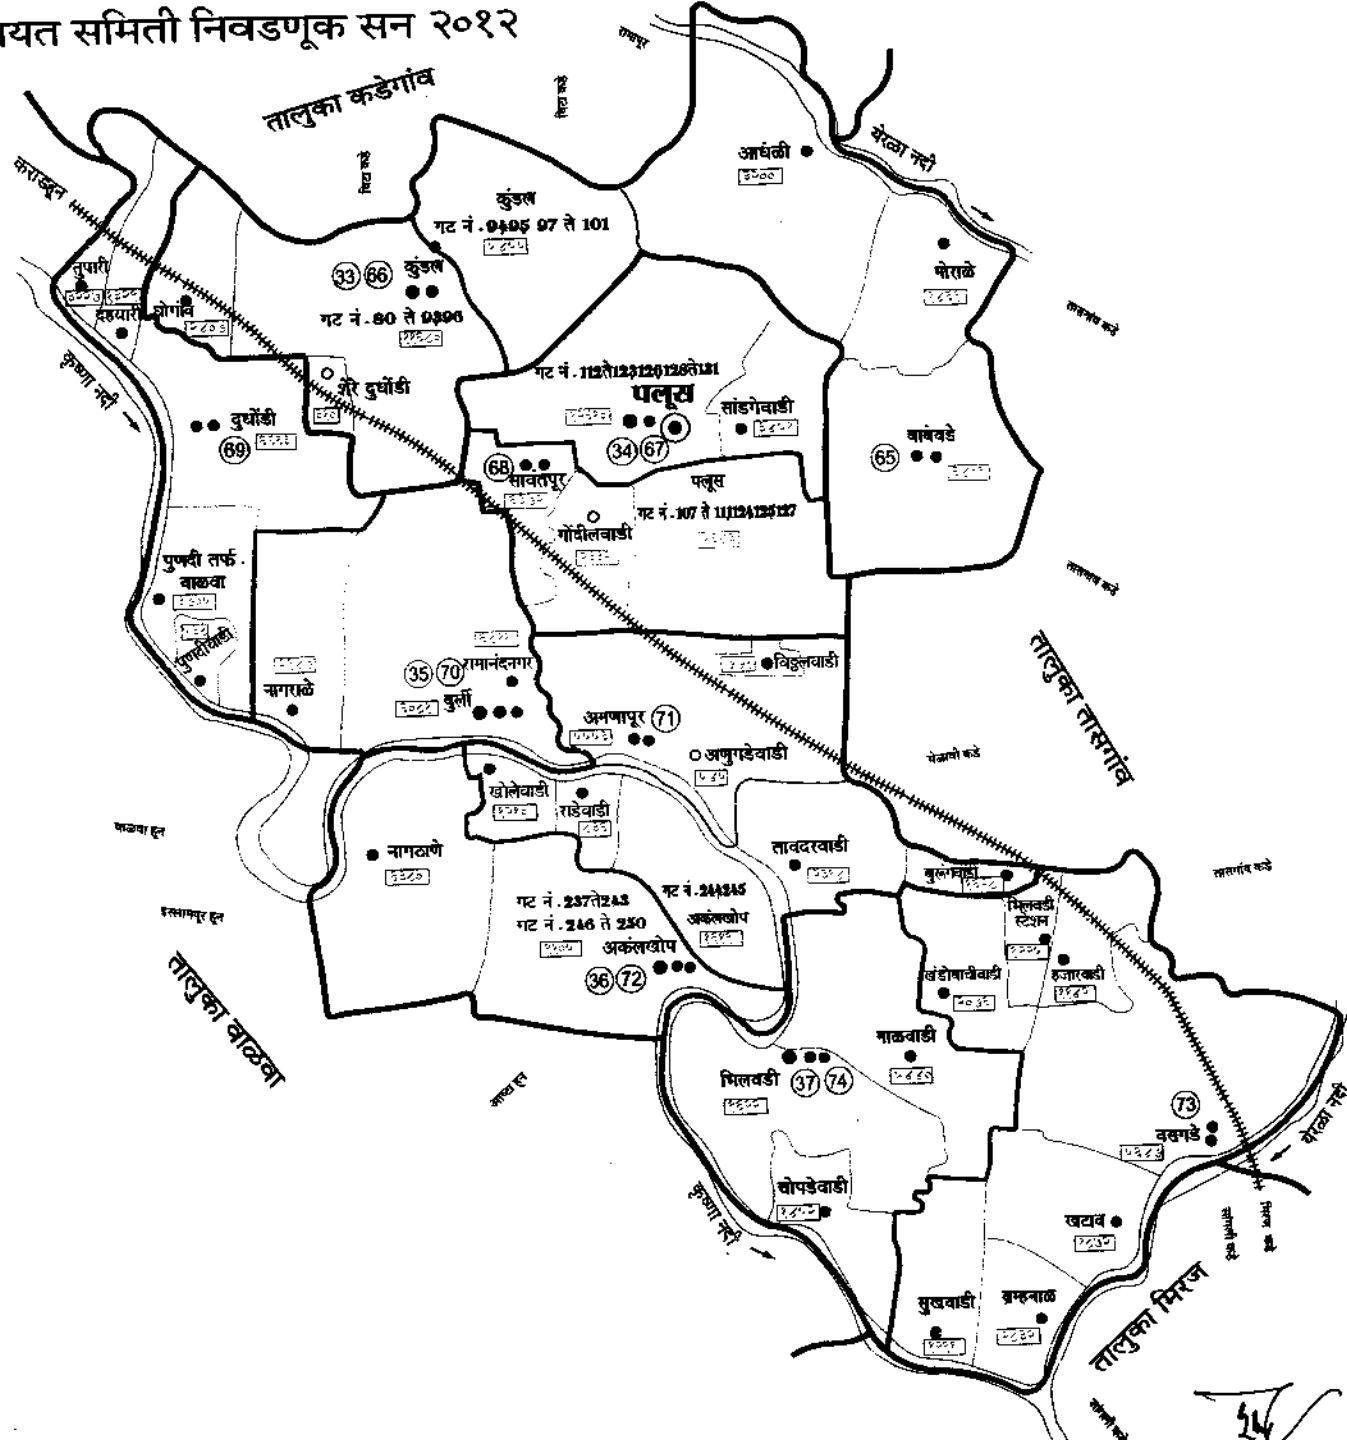

1. **सूची-**
2. तालुका सीमा
   - निवडणूक विभागाची सीमा
   - निर्वाचक गणाची सीमा
   - निवडणूक विभागाचे गांव
   - निर्वाचक गणाचे गांव
   - लोकसंख्या
   - पं.स. मध्ये समाविष्ट नसलेले (शहरी) क्षेत्र
   - ग्रामपंचायत
   - महसुली गांवे, जाड्या व वस्त्रा
   - नदी